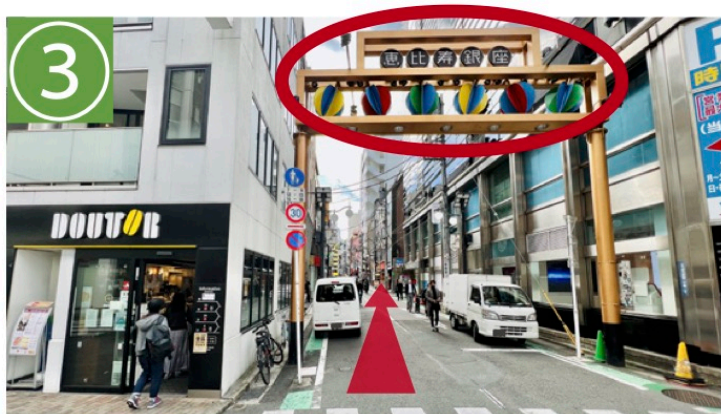

【順路】 JR 恵比寿駅西口から徒歩 4分

JR 恵比寿駅西口改札を出て左にすすむ

ロータリーの左側を通過して「恵比寿銀座」商店街へ

「恵比寿銀座」商店街を真っ直ぐ抜ける

「恵比寿南2丁目」の信号を左に曲がる

かI GITANEさん、まとやさん、不動産屋さんの角を右に曲がる

50m で当店に到着いたします
右側の新築マンション1階フロア奥です

斜向かいは「恵比寿南二公園」入り口のピンクのブタさんが目印の広々とした綺麗な公園です